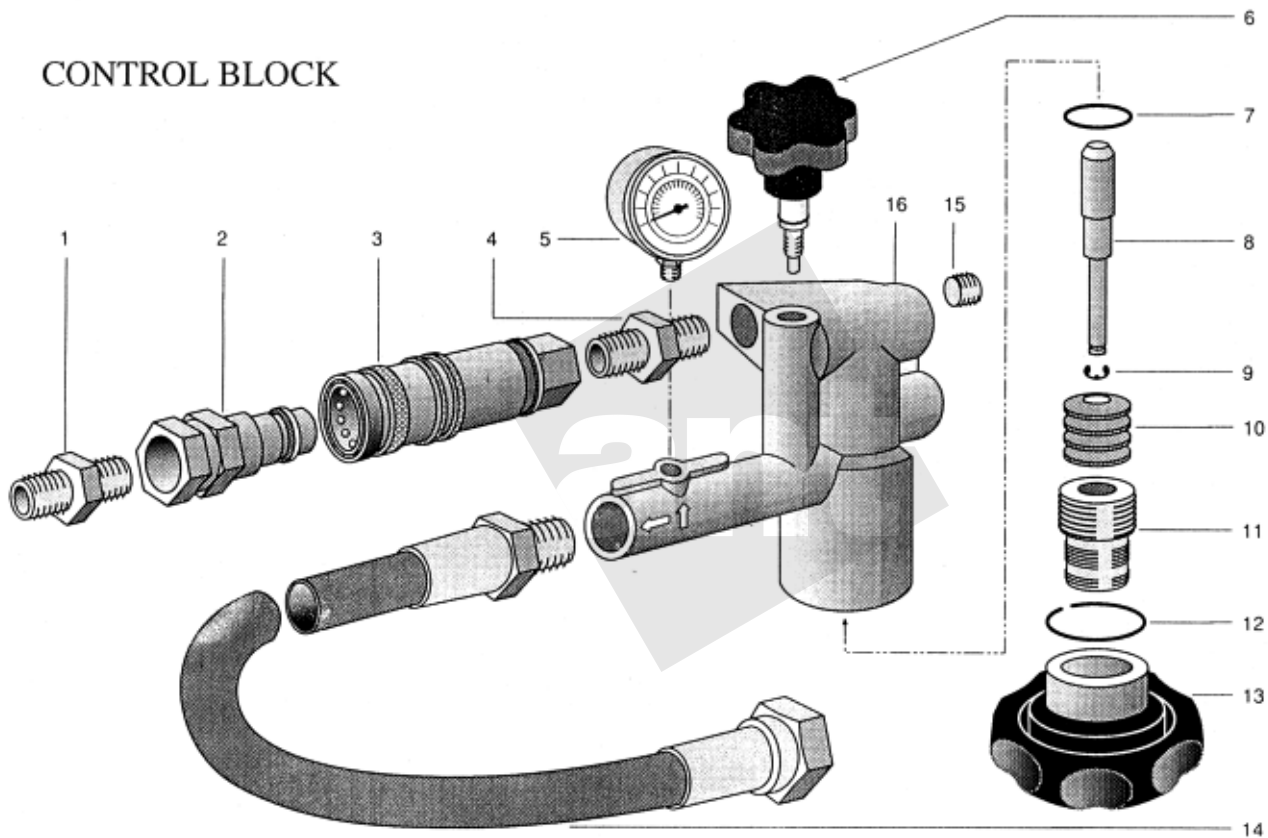

RefNo	CatNo	Description
1	49506	PUMP CRANKCASE (OIL GRADE SAE 30)
2	49516	BUSHING
3	49526	OIL LEVER INDICATOR
6	49536	CONNECTING ROD
7	49546	O-RING 88,57X2,62
8	49556	CRANKCASE COVER
9	49566	SCREW M6X25 UNI 5931
10	49576	PISTON PIN 8X24,5
14	49596	O-RING 13,95X2,62
15	49606	WASHER 6,4X10X0,7
16	49616	CRANKSHAFT 0,6
25	49586	OIL DIPSTICK (transport plg 57836)
30	49626	BALL BEARING 6206
31	49636	CIRCLIPS
32	49646	SEEGER 62 UNI 7437
33	49656	OIL SEAL
35	49666	ROTOR
36	49676	NUT M22
37	49686	STATOR
38	49696	OIL SEAL VA 28
39	49706	FAN
40	49716	FAN PLATE
41	49726	WASHER 8,4X13X0,8
42	49736	SCREW M8X20 UNI 5931
43	49746	FAN COVER
44	49756	SCREW M5X12 UNI 7687
45	49766	CLAMP
46	49776	WASHER 5,3X9X0,6 DIN6798A
47	49786	SCREW M5X12 UNI 7687
48	49796	O-RING 101,27X2,62
49	49806	SWITCH BOX COVER
50	49816	CABLE HOLDER
51	49826	CABLE HOLDER RUBBER
52	49836	CABLE
53	49846	SWITCH
54	49856	O-RING 48,89X2,62
55	49866	SCREW M5X65 UNI 5931
56	49876	CAPACITOR
60	49886	O-RING 5,28X1,78
98	49896	OIL SEAL 15X24X5
99	49906	CAP G 3/8X13
130	49916	PISTON GUIDE
131	49926	WASHER 9X23X0,5
132	49936	ANTI-EXTRUSION RING
133	49946	PISTON 15
134	49956	WASHER 8X13X1
135	49966	NUT M8X13X5

RefNo	CatNo	Description
2	50006	CAP G 3/8X13
5	50016	OIL SEAL 15X24X5
6	50026	CAP G 1/4X9
7	50036	MANIFOLD AL NICKEL
8	50046	WASHER 6,4 SCHNORR
9	50056	SCREW M6X40 UNI5931
10	50066	O-RING 17,13X2,62
11	50076	VALVE SEAT
12	50086	VALVE
13	50096	SPRING 9,4X14,8
14	50106	VALVE GUIDE
15	50116	O-RING 20,24X2,62
16	50126	CAP M24X1,5
17	50136	VALVE UNIT
18	50146	HEAD RING
19	50156	PACKING
20	50166	PACKING RETAINER
21	50176	O-RING 25,12X1,78
22	50186	O-RING 15,08X2,62

CONTROL BLOCK

RefNo	CatNo	Description
1	50196	NIPPLE
2	50206	QUICK CONNECTOR (M)
3	50216	QUICK CONNECTOR (F)
4	50226	NIPPLE
5	50246	GAUGE 60 BAR
6	50256	KNOB (o ring 68226)
7	50266	O_RING
8	50276	PLUNGER
9	50286	CIRCLIP
10	50296	SPRING WASHER 8X180
11	50306	ADAPTOR
12	50316	CLIP
13	50326	KNOB
14	50336	HOSE
15	50346	PLUG
16	50356	BODY