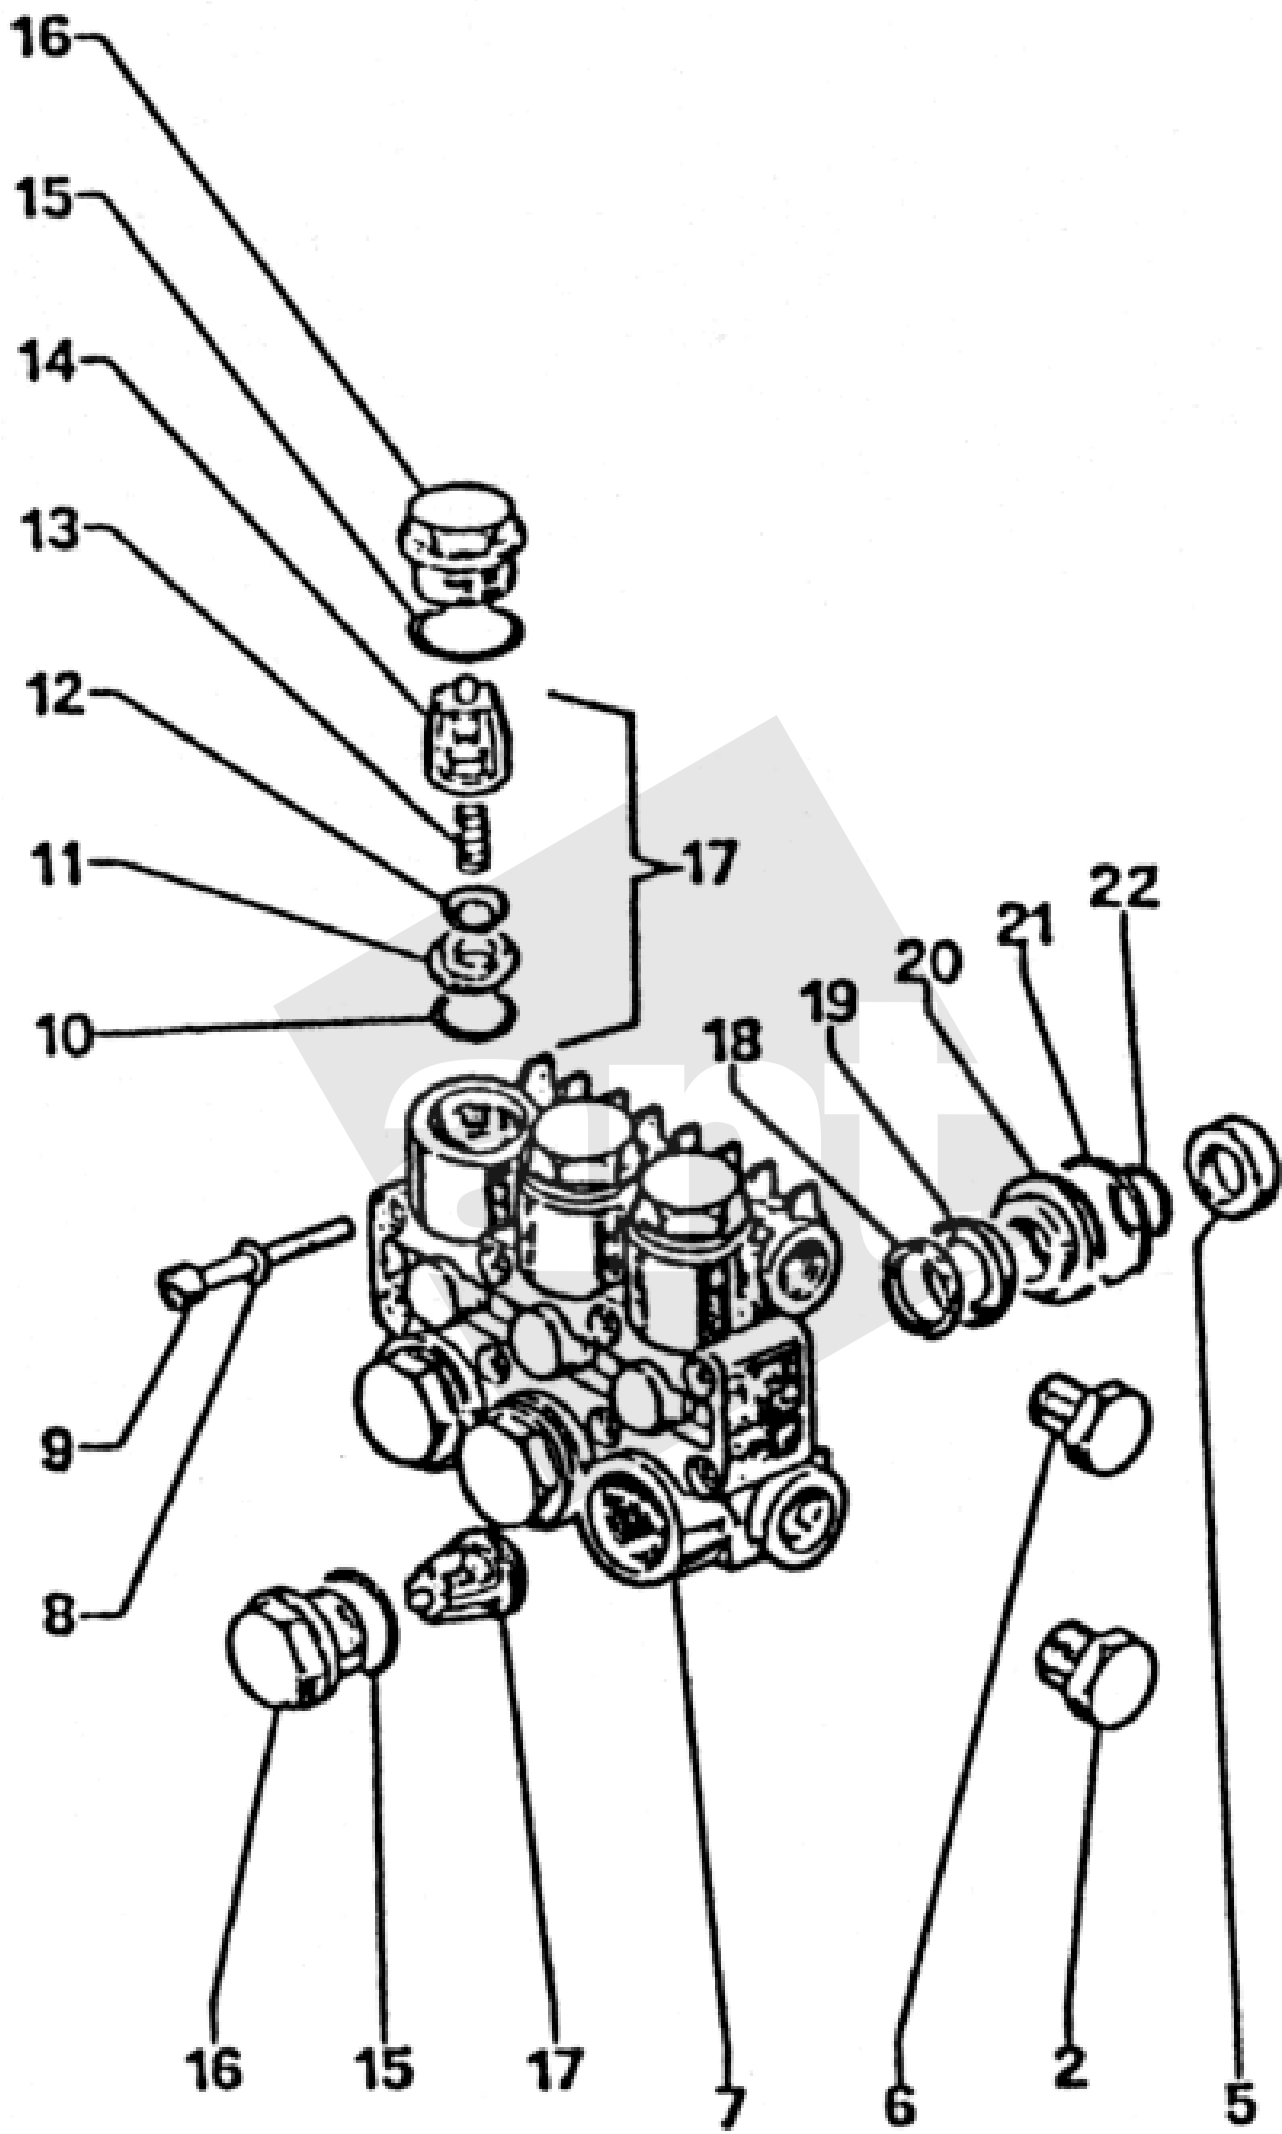

RefNo	CatNo	Description
1	49506	PUMP CRANKCASE (OIL GRADE SAE 30)
2	49516	BUSHING
3	49526	OIL LEVER INDICATOR
6	49536	CONNECTING ROD
7	49546	O-RING 88,57X2,62
8	49556	CRANKCASE COVER
9	49566	SCREW M6X25 UNI 5931
10	49576	PISTON PIN 8X24,5
14	49596	O-RING 13,95X2,62
15	49606	WASHER 6,4X10X0,7
16	49616	CRANKSHAFT 0,6
25	49586	OIL DIPSTICK (transport plg 57836)
30	49626	BALL BEARING 6206
31	49636	CIRCLIPS
32	49646	SEEGER 62 UNI 7437
33	49656	OIL SEAL
35	49666	ROTOR
36	49676	NUT M22
37	49686	STATOR
38	49696	OIL SEAL VA 28
39	49706	FAN
40	49716	FAN PLATE
41	49726	WASHER 8,4X13X0,8
42	49736	SCREW M8X20 UNI 5931
43	49746	FAN COVER
44	49756	SCREW M5X12 UNI 7687
45	49766	CLAMP
46	49776	WASHER 5,3X9X0,6 DIN6798A
47	49786	SCREW M5X12 UNI 7687
48	49796	O-RING 101,27X2,62
49	49806	SWITCH BOX COVER
50	49816	CABLE HOLDER
51	49826	CABLE HOLDER RUBBER
52	49836	CABLE
53	49846	SWITCH
54	49856	O-RING 48,89X2,62
55	49866	SCREW M5X65 UNI 5931
56	49876	CAPACITOR
60	49886	O-RING 5,28X1,78
98	49896	OIL SEAL 15X24X5
99	49906	CAP G 3/8X13
130	49916	PISTON GUIDE
131	49926	WASHER 9X23X0,5
132	49936	ANTI-EXTRUSION RING
133	49946	PISTON 15
134	49956	WASHER 8X13X1
135	49966	NUT M8X13X5

RefNo	CatNo	Description
2	50006	CAP G 3/8X13
5	50016	OIL SEAL 15X24X5
6	50026	CAP G 1/4X9
7	50036	MANIFOLD AL NICKEL
8	50046	WASHER 6,4 SCHNORR
9	50056	SCREW M6X40 UNI5931
10	50066	O-RING 17,13X2,62
11	50076	VALVE SEAT
12	50086	VALVE
13	50096	SPRING 9,4X14,8
14	50106	VALVE GUIDE
15	50116	O-RING 20,24X2,62
16	50126	CAP M24X1,5
17	50136	VALVE UNIT
18	50146	HEAD RING
19	50156	PACKING
20	50166	PACKING RETAINER
21	50176	O-RING 25,12X1,78
22	50186	O-RING 15,08X2,62

CONTROL BLOCK

RefNo	CatNo	Description
1	50196	NIPPLE
2	50206	QUICK CONNECTOR (M)
3	50216	QUICK CONNECTOR (F)
4	50226	NIPPLE
5	50246	GAUGE 60 BAR
6	50256	KNOB (o ring 68226)
7	50266	O_RING
8	50276	PLUNGER
9	50286	CIRCLIP
10	50296	SPRING WASHER 8X180
11	50306	ADAPTOR
12	50316	CLIP
13	50326	KNOB
14	50336	HOSE
15	50346	PLUG
16	50356	BODY