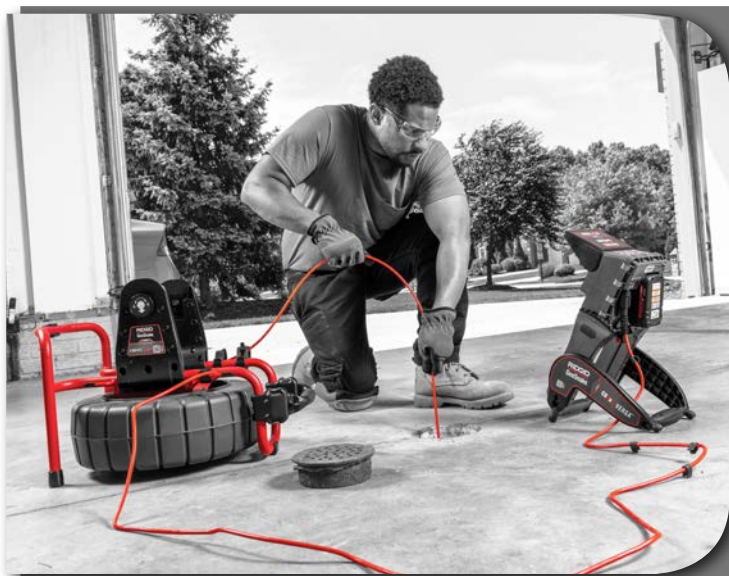

TUDTA, HOGY:

sokoldalúság a CS6xVERSA kulcsszava. Az egyedi kivitelezés lehetővé teszi a képernyő látószögének beállítását akár önálló vagy a kompakt sorozatú dokkolóállomáson.